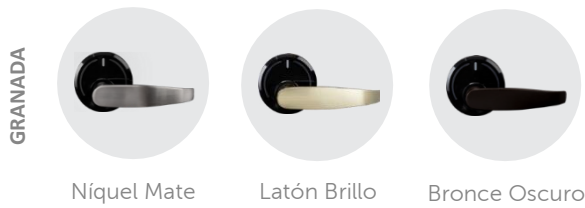

Personalice su estilo