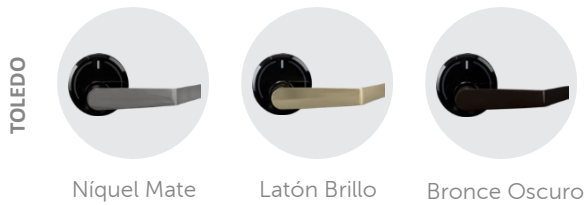

Personalice su estilo